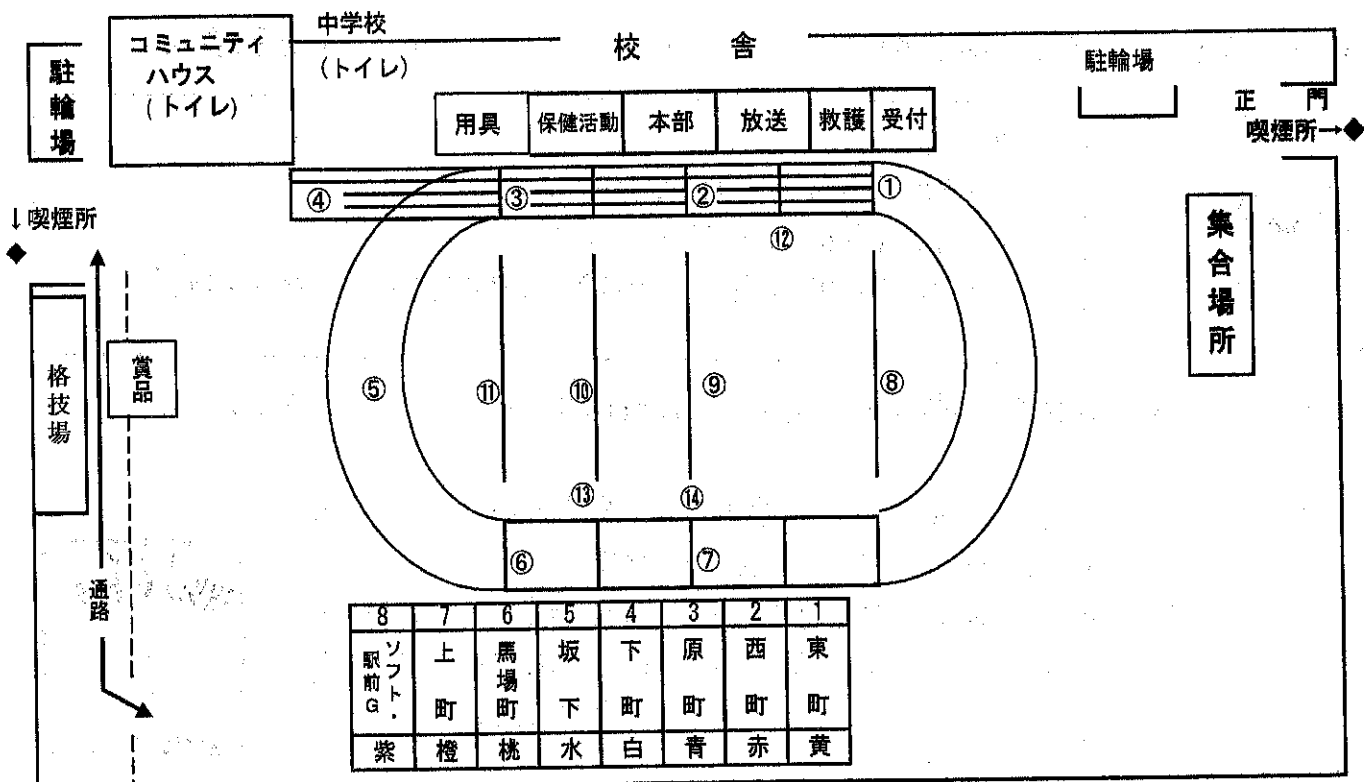

第57回上笹下連合健民祭

Kamisasage Sports Festival

プログラム

磯子区のシンボルマーク

日 時 令和4年 10月 16日(日)
午前 9時 00分 ~ 午後 1時 00分
(現地集合時間: 午前 8時 45分)

開催場所 旧磯子高等学校グラウンド(雨天中止)

主 催 上笹下連合健民祭実行委員会

第57回上笹下連合健民祭プログラム